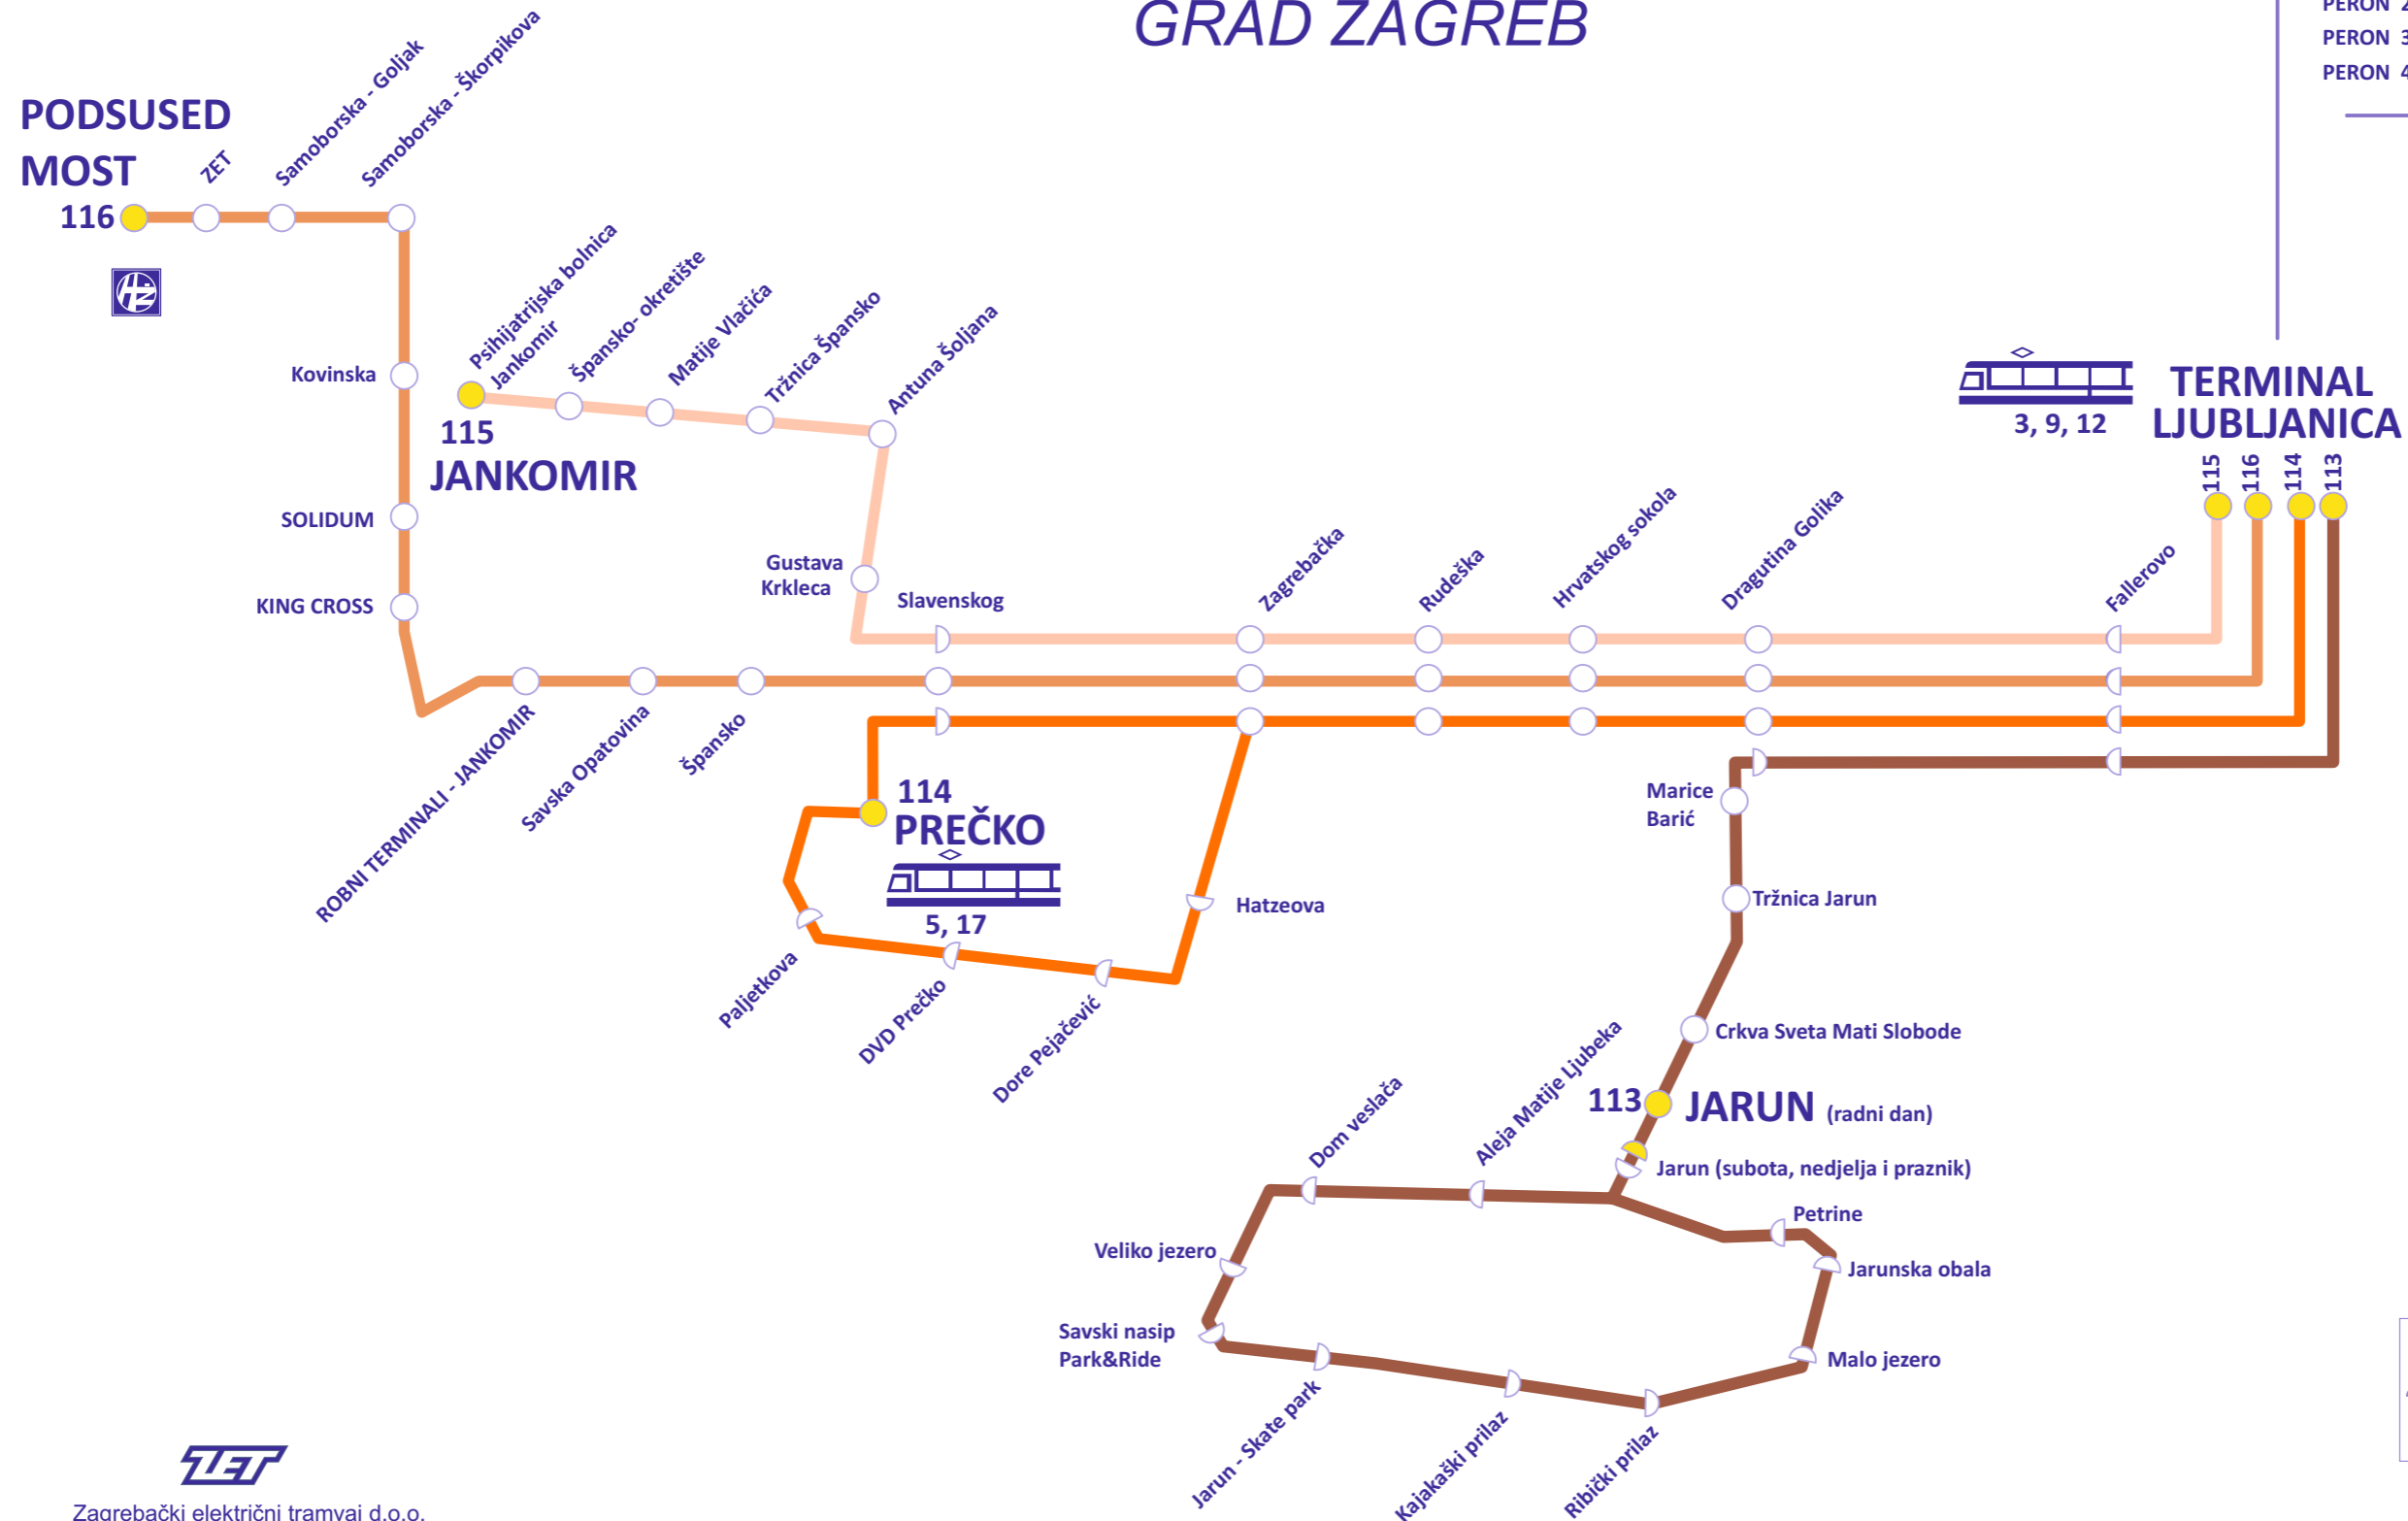

Autobusne linije terminala LJUBLJANICA

Popis autobusnih linija po autobusnim peronima

PERON 1	114 PREČKO
PERON 2	115 ŠPANSKO - JANKOMIR
PERON 3	113 JARUN
PERON 4	116 PODSUSED MOST

TRAM 3 HEINZELOVA
9 BORONGAJ
12 DUBRAVA

GRAD ZAGREB

TERMINAL LJUBLJANICA

LEGENDA

- početno-krajnje stajalište
- stajalište u oba smjera
- ◐ stajalište u smjeru vožnje

07.02.2025.

Zagrebački električni tramvaj d.o.o.